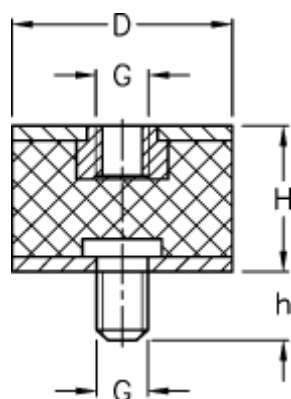

Varenummer: 51201057061510
Beskrivelse: KLEE Vibrationsdæmper type 2
20-10-2, M5/M5x10, NR - 57 shore

Mål

D = 20
G = M5
h = 10
H = 10